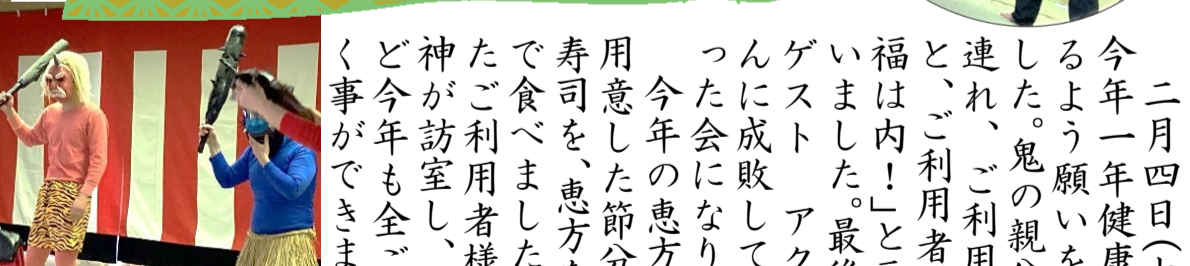

令和3年新年会

一月七日(金)に新年会を行いました。今年回春苑では、「年男・年女」の方が、ご利用者様十七名、職員九名と多くおられ、干支パワ―を皆様に振りまいて下さいました。

高橋部長による新年の口上から始まり、着物職員のお披露目、お抹茶サービス、三頭の獅子舞に頭を噛んでもらったりと、大いに盛り上がりました。

また、今年年男の理事長も参加され、ご自身がリス・ペクトなさっているサッカ―の「キングカズ」と「三浦知良」風に登場されるサプライズもあり、ご利用者様も大喜びでした。回春苑の今年最初の行事でしたが、スタートにふさわしい賑やかで楽しい新年会が行えました。

一月十五日(金)とんど祭りを行いました。天気にも恵まれ、多くのご利用者様に参加して頂きました。正面玄関に会場を作り、正月に飾ったしめ縄や昨年サークルで作成した書道や絵手紙の作品達を焼き、ご利用者様と一緒に歳神様をお送りしました。冬の寒さに触れ、煙を浴びて、季節の風習を味わえた時間となりました。

十五時には善哉を振る舞い、身も心も温かくなりました。最近では「とんど祭り」も開催されるところが無くなっているようです。回春苑では、昔ながらの伝統や風習をご利用者様に教えて頂きながら続けていきたいと思えます。

令和3年 2月行事予定

月曜日	園芸サークル
火曜日	書道サークル
水曜日	絵手紙サークル
木曜日	音楽サークル
金曜日	カラオケ
4日	節分会 弁当献立
8日	1月誕生者 外出①
10日	誕生会
12日	1月誕生者 外出②
16日	バイキング
18日	散髪日①
22日	抹茶の日 散髪日②
24日	2月誕生者 外出①

変更になる場合があります

節分祭

二月四日(木)節分会を行いました。今年一年健康で安全に過ごして頂けるようお願いを込めて豆まきを行いました。鬼の親分が子分の鬼たちをひき連れ、ご利用者様の周りを練り歩くと、ご利用者様は一生懸命「鬼は外! 福は内!」と豆を投げて退治して下さいました。最後は福の神とスペシャルゲスト アクアマジックのモネちゃんに成敗してもらい、とても盛り上がりた会になりました。

今年の恵方は「南南東」。お昼にご用意した節分弁当の恵方巻やいなり寿司を、恵方を向きながら静かに笑顔で食べました。節分会参加が難しかったご利用者様のお部屋にも鬼や福の神が訪室し、一緒に記念撮影をするなど今年も全ご利用者様に参加して頂く事ができました。

Instagram ホームページ

https://www.kaishunai.com/kaishunai